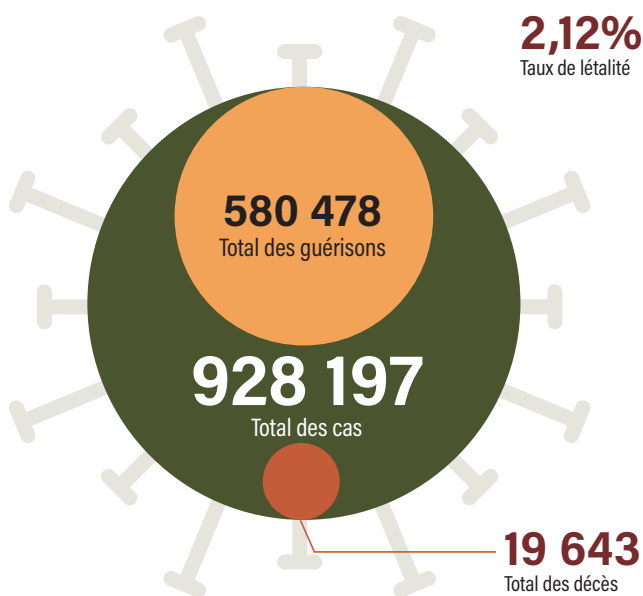

Centres africains de prévention et de contrôle des maladies (Africa CDC)

### Taux de létalité par région

Afrique du Nord	4,18%
Afrique de l'Est	2,25%
Afrique centrale	1,93%
Afrique australe	1,64%
Afrique de l'Ouest	1,48%