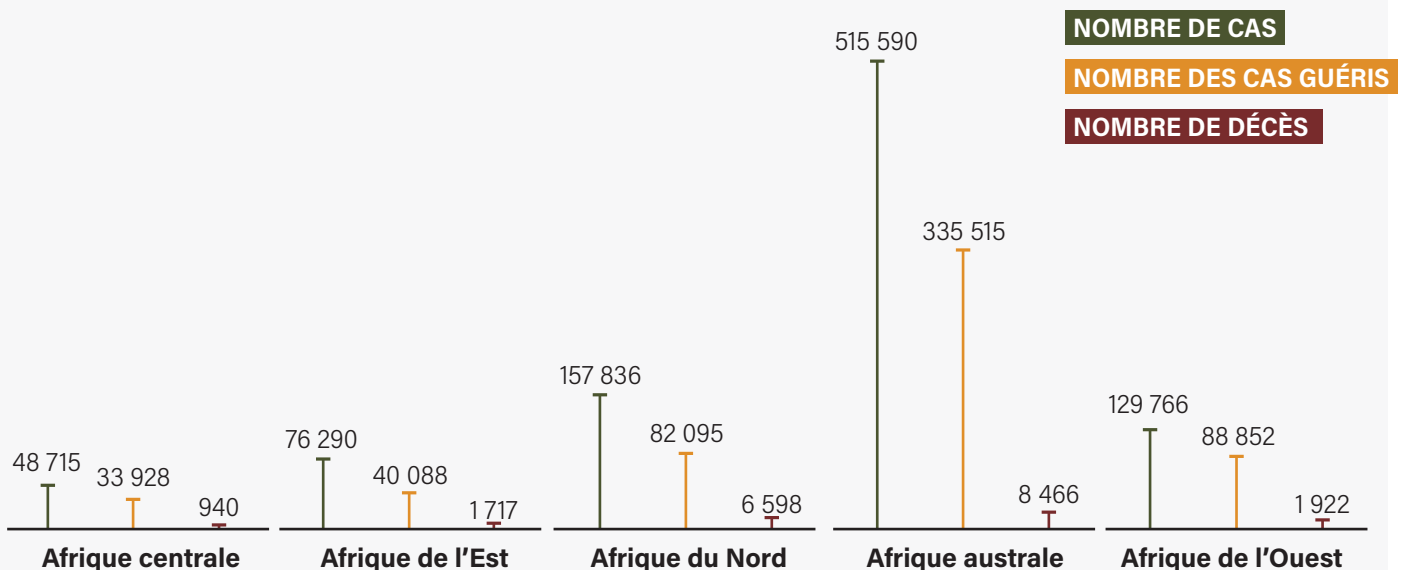

Chiffres épidémiologiques par région